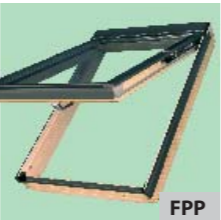

RTP

ВІДХИЛЬНО-ОБЕРТАЛЬНІ ВІКНА preSelect® FPP					
Розміри вікна [см] Марка вікна	78x118	78x140	94x118	94x140	114x118
FPP* вікна ПЛЮС, зовнішнє скло гартоване	416	435	455	483	488

Вікно FPP preSelect® це вікно нового покоління, яке має дві окремі функції відкривання рами: відхилення та обертання.

Функція відхилення дозволяє відкрити вікно в будь-якому положенні від 0° до 35°. Функція обертання призначена для зручного миття зовнішнього скла та прикріплення маркізи. Вікно FPP preSelect® обладнане вентиляційною щільною V 40P.

FPP