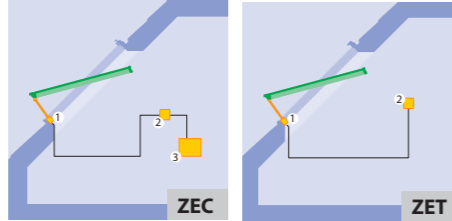

АКСЕСУАРИ ДЛЯ ВІДКРИВАННЯ ВІКНА

ZEC*	система дистанційного відчинення 24 V	250
ZET*	система дистанційного відчинення 230 V (визуч, выключатель)	230
ZSD**	стержень для відкривання вікна – довж. 120/150/200/250 см	17
ZST*	стержень для відкривання вікна телескопічний	24
ZBL*	замок віконний	26